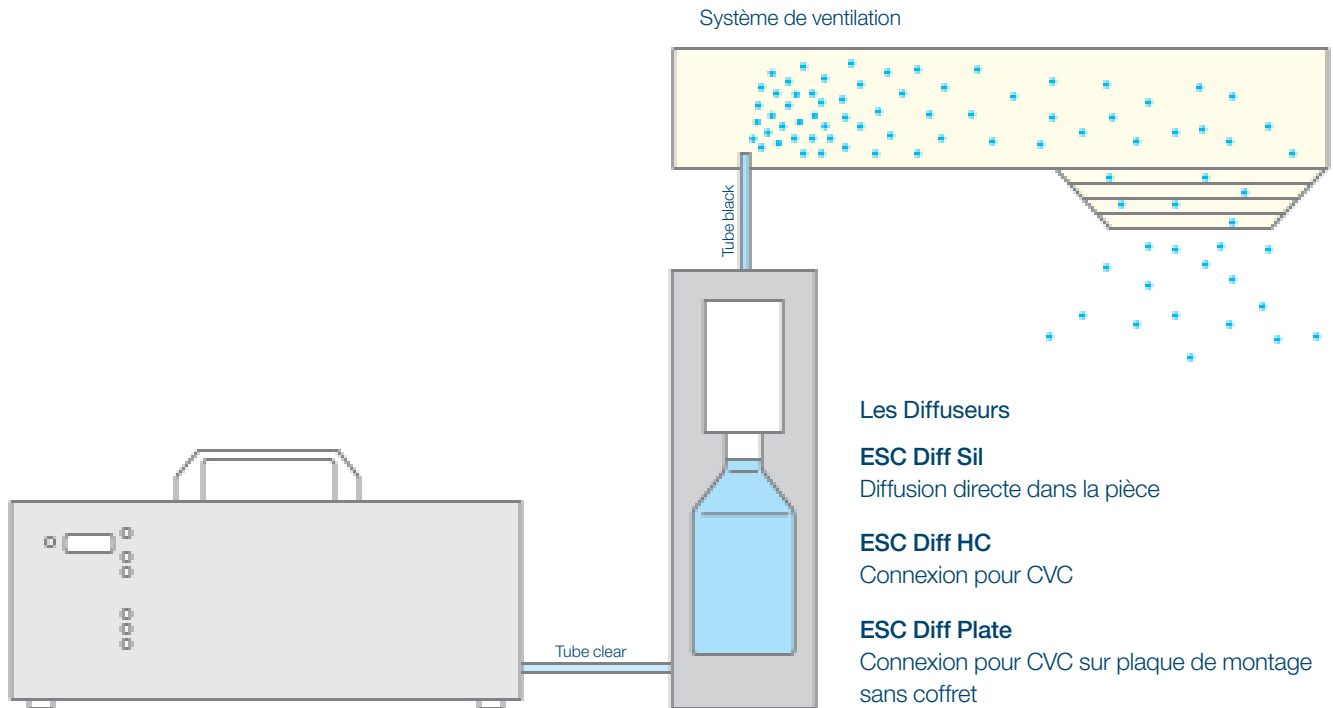

Données techniques

Dimensions H x L x T

Poids

Finition & Material

Couleurs

Alimentation

Puissance

Silencieux

Pour volumes de

Diffusion de parfum réglable

Cartouche de remplissage

Ethernet

Fonctionne avec Arologic

Nombre de points de diffusion

Ecoscent r1, r2

12.5 x 30 x 15 cm

3.6 kg, 4.5 kg

Aluminium, éloxé

220-240V 50/60Hz

50 W, 70 W

Oui

1000 m3, 2000 m3

Oui

1 x 450ml / 2l / 5l

Non

Non

1, 2

Ecoscent r4, r6

22 x 32 x 24 cm

6.3 kg, 7.4 kg

Aluminium, éloxé

220-240V 50/60Hz

180 W, 270 W

Oui

4000 m3, 6000 m3

Oui

1 x 450ml / 2l / 5l

Non

Non

4, 6